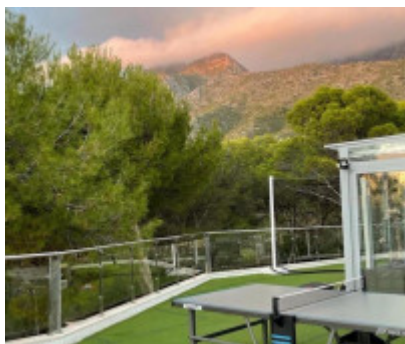

FazendaSpain

**Роскошный и современный таунхаус с видом
на море в Сьерра-Бланка, Марбелья
3.000.000€**

**www.fazendaspain.es
+34 669 65 09 70
fazendaspain@gmail.com**

Ref.-ID: 476

Marbella

Квартиры

5

4

45 m2

Этот уникальный угловой таунхаус расположен в самом элитном месте Марбельи - Urb.Meisho Hills, Сьерра Бланка. Комплекс Meisho Hills был построен на участке площадью 33.500 м2 в 20...

Данная цена не включает расходы или налоги. Дополнительные расходы со стороны покупателя: налог на передачу (8% до 400 000 евро, 9% от 400 000 евро до 700 000 евро и 10% от 700 000 евро), документированные правовые акты 1,5% от покупной цены, регистрационные и нотариальные сборы.