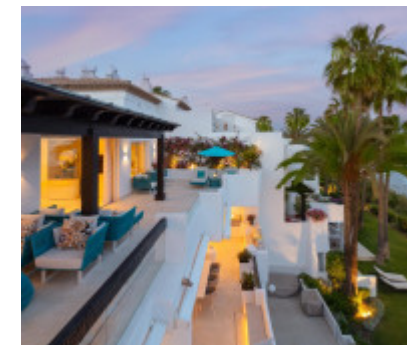

Fazenda Spain

**Уникальный двухуровневый пентхаус
расположен на первой линии моря на
курорте Пуэнте Романо, Марбелья
22.000.000€**

**www.fazendaspain.es
+34 669 65 09 70
fazendaspain@gmail.com**

Ref.-ID: 411

Marbella

Квартиры

6

8

31 m2

Уникальный двухуровневый пентхаус расположен на первой линии моря на курорте Пуэнте Романо в Марбелье.Объединение двух двухуровневых пентхаусов позволило создать единое жилое прост...