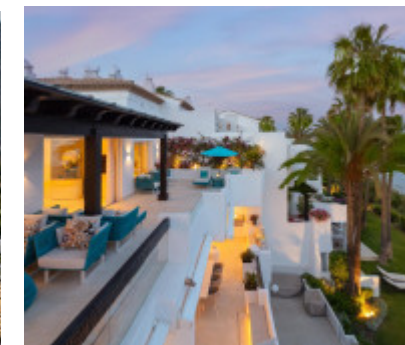

Ref.-ID: 411

Marbella

Квартиры

6

8

31 m2

Уникальный двухуровневый пентхаус расположен на первой линии моря на курорте Пуэнте Романо в Марбелье.Объединение двух двухуровневых пентхаусов позволило создать единое жилое прост...