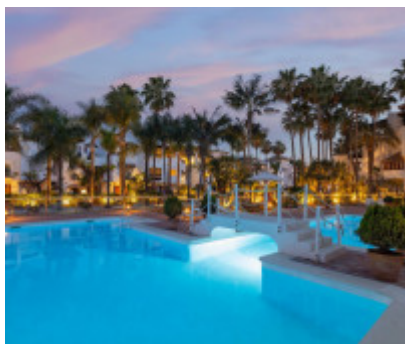

Marbella

Квартиры

6

8

31 m2

Уникальный двухуровневый пентхаус расположен на первой линии моря на курорте Пуэнте Романо в Марбелье.Объединение двух двухуровневых пентхаусов позволило создать единое жилое прост...