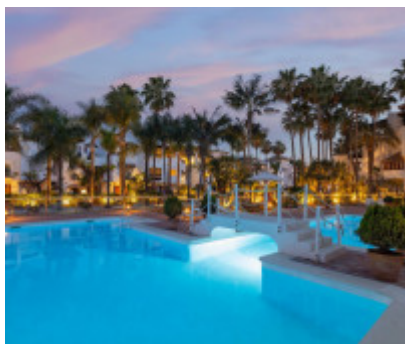

Ref.-ID: 411

Marbella

Квартиры

6

8

31 m2

Уникальный двухуровневый пентхаус расположен на первой линии моря на курорте Пуэнте Романо в Марбелье.Объединение двух двухуровневых пентхаусов позволило создать единое жилое прост...