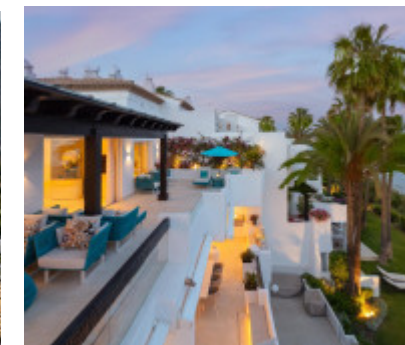

Marbella

Квартиры

6

8

31 m2

Уникальный двухуровневый пентхаус расположен на первой линии моря на курорте Пуэнте Романо в Марбелье.Объединение двух двухуровневых пентхаусов позволило создать единое жилое прост...