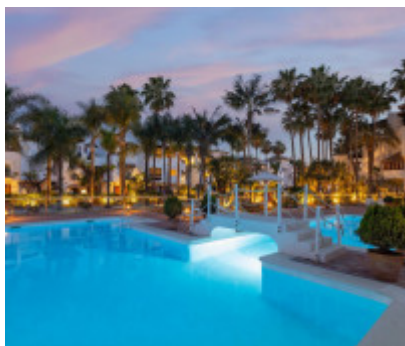

Fazenda Spain

**Уникальный двухуровневый пентхаус
расположен на первой линии моря на
курорте Пуэнте Романо, Марбелья
22.000.000€**

**www.fazendaspain.es
+34 669 65 09 70
fazendaspain@gmail.com**

Ref.-ID: 411

Marbella

Квартиры

6

8

31 m2

Уникальный двухуровневый пентхаус расположен на первой линии моря на курорте Пуэнте Романо в Марбелье.Объединение двух двухуровневых пентхаусов позволило создать единое жилое прост...