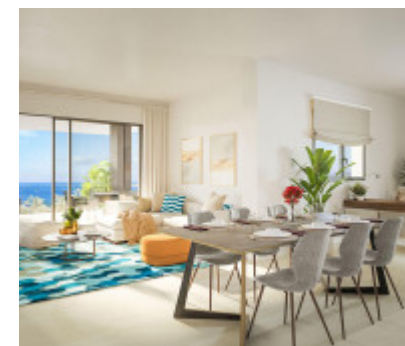

Alba

448.000€

Ref.-ID: 705

Benalmadena

Другие

2

2

117 m2

Alba Benalmadena is a new project located in Torremuelle, an area known for its proximity to nature and the sea, along with stunning views of the Mediterranean. The project consis...

Данная цена не включает расходы или налоги. Дополнительные расходы со стороны покупателя: налог на передачу (8% до 400 000 евро, 9% от 400 000 евро до 700 000 евро и 10% от 700 000 евро), документированные правовые акты 1,5% от покупной цены, регистрационные и нотариальные сборы.