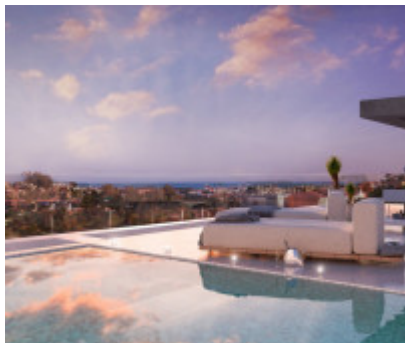

Эксклюзивные апартаменты на Новой Золотой Миле, в Эстепоне.

445.000€

Ref.-ID: 585

Marbella

Квартиры

2

2

12 m2