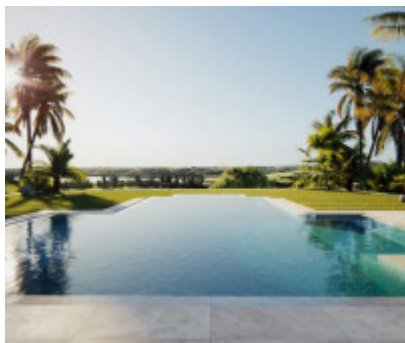

**Современная вилла на первой линии гольфа
с невероятным видом на озеро, поля для
гольфа и море
3.850.000€**

Ref.-ID: 571

Marbella

Виллы

5

5

7 m2

2400 m2