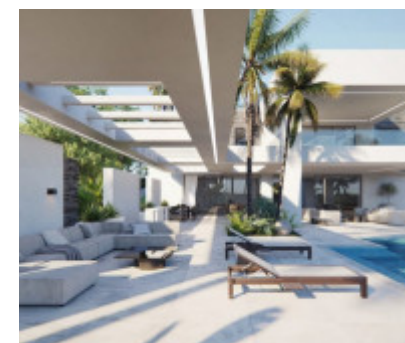

**Современная вилла на первой линии гольфа
с невероятным видом на озеро, поля для
гольфа и море
3.850.000€**

Ref.-ID: 571

Marbella

Виллы

5

5

7 m2

2400 m2