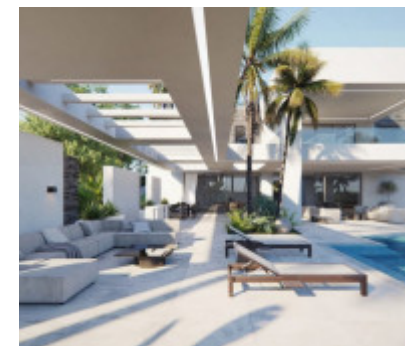

**Современная вилла на первой линии гольфа  
с невероятным видом на озеро, поля для  
гольфа и море  
3.850.000€**

Ref.-ID: 571

Marbella

Виллы

5

5

7 m2

2400 m2