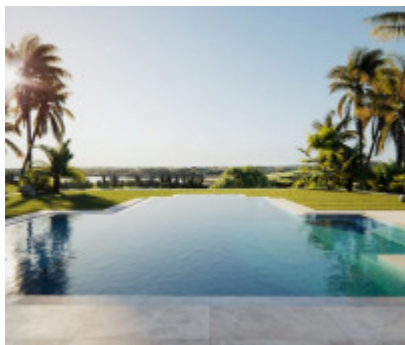

**Современная вилла на первой линии гольфа  
с невероятным видом на озеро, поля для  
гольфа и море  
3.850.000€**

Ref.-ID: 571

Marbella

Виллы

5

5

7 m2

2400 m2