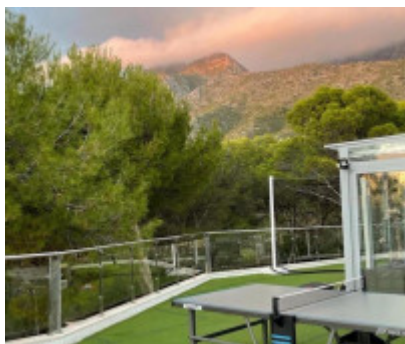

Роскошный и современный таунхаус с видом на море в Сьерра-Бланка, Марбелья 3.000.000€

Ref.-ID: 476

Marbella

Квартиры

5

4

45 m2

Этот уникальный угловой таунхаус расположен в самом элитном месте Марбельи - Urb.Meisho Hills, Сьерра Бланка. Комплекс Meisho Hills был построен на участке площадью 33.500 м2 в 20...