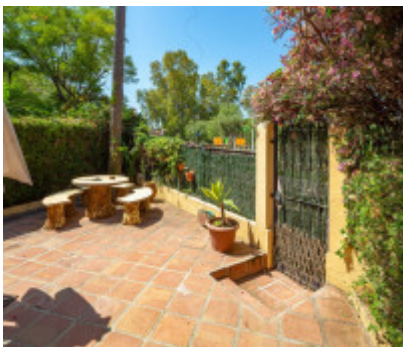

**Прекрасный таунхаус с юго-западной
ориентацией, в 200 метрах от пляжа в Azalea
Beach - Пуэрто Банус
670.000€**

Ref.-ID: 444

Marbella

Квартиры

4

3

19 m2

Красивый таунхаус с юго-западной ориентацией, в 200 метрах от пляжа, расположенный между Пуэрто Банусом и Сан Педро в очень тихой урбанизации.
Построенный на двух уровнях с возможн...