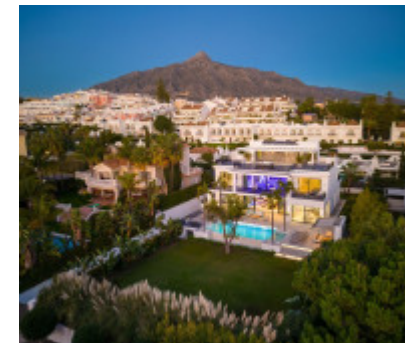

Фантастический дом новой постройки в самом сердце Нуэва Андалусии

5.950.000€

Ref.-ID: 432

Marbella

Виллы

5

5

34 m2