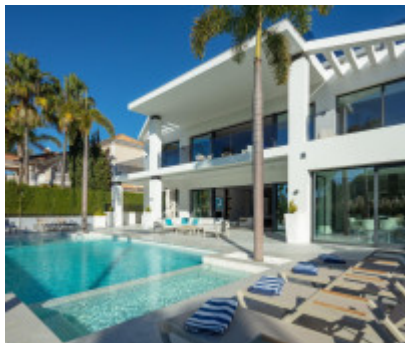

Фантастический дом новой постройки в самом сердце Нуэва Андалусии

5.950.000€

Ref.-ID: 432

Marbella

Виллы

5

5

34 m2

1483 m2

Поразительный современный дом на продажу в самом сердце Нуэва Андалусии, с привилегированным местоположением и первоклассными удобствами на территории. Фантастический дом новой пост...

Данная цена не включает расходы или налоги. Дополнительные расходы со стороны покупателя: налог на передачу (8% до 400 000 евро, 9% от 400 000 евро до 700 000 евро и 10% от 700 000 евро), документированные правовые акты 1,5% от покупной цены, регистрационные и нотариальные сборы.