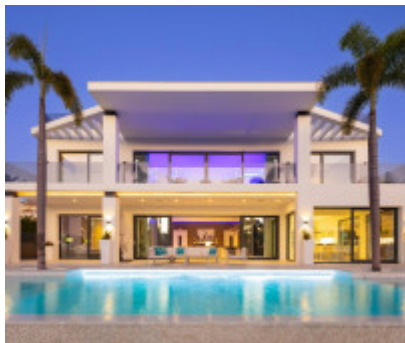

Фантастический дом новой постройки в самом сердце Нуэва Андалусии

5.950.000€

Ref.-ID: 432

Marbella

Виллы

5

5

34 m2

1483 m2

Поразительный современный дом на продажу в самом сердце Нуэва Андалусии, с привилегированным местоположением и первоклассными удобствами на территории. Фантастический дом новой пост...

Данная цена не включает расходы или налоги. Дополнительные расходы со стороны покупателя: налог на передачу (8% до 400 000 евро, 9% от 400 000 евро до 700 000 евро и 10% от 700 000 евро), документированные правовые акты 1,5% от покупной цены, регистрационные и нотариальные сборы.