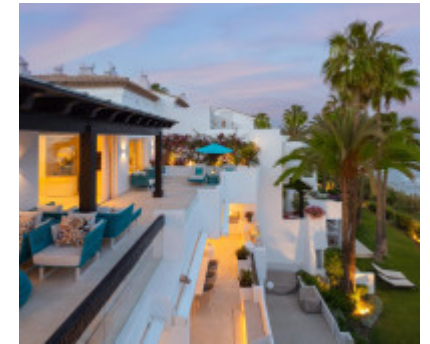

**Уникальный двухуровневый пентхаус  
расположен на первой линии моря на  
курорте Пуэнте Романо, Марбелья  
22.000.000€**

Ref.-ID: 411

Marbella

Квартиры

6

8

31 m2

Уникальный двухуровневый пентхаус расположен на первой линии моря на курорте Пуэнте Романо в Марбелье.Объединение двух двухуровневых пентхаусов позволило создать единое жилое прост...