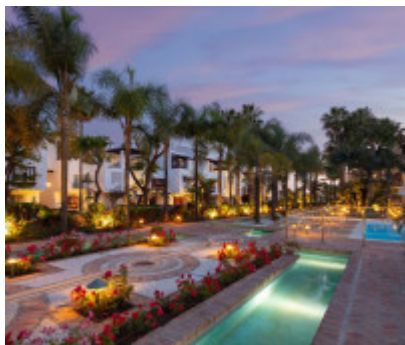

**Уникальный двухуровневый пентхаус
расположен на первой линии моря на
курорте Пуэнте Романо, Марбелья
22.000.000€**

Ref.-ID: 411

Marbella

Квартиры

6

8

31 m2

Уникальный двухуровневый пентхаус расположен на первой линии моря на курорте Пуэнте Романо в Марбелье.Объединение двух двухуровневых пентхаусов позволило создать единое жилое прост...