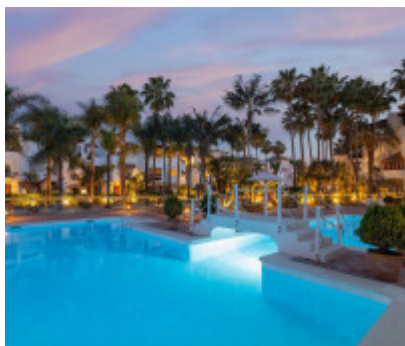

**Уникальный двухуровневый пентхаус
расположен на первой линии моря на
курорте Пуэнте Романо, Марбелья
22.000.000€**

Ref.-ID: 411

Marbella

Квартиры

6

8

31 m2

Уникальный двухуровневый пентхаус расположен на первой линии моря на курорте Пуэнте Романо в Марбелье.Объединение двух двухуровневых пентхаусов позволило создать единое жилое прост...