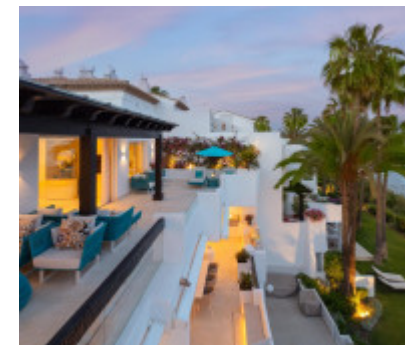

**Уникальный двухуровневый пентхаус
расположен на первой линии моря на
курорте Пуэнте Романо, Марбелья
22.000.000€**

Ref.-ID: 411

Marbella

Квартиры

6

8

31 m2

Уникальный двухуровневый пентхаус расположен на первой линии моря на курорте Пуэнте Романо в Марбелье.Объединение двух двухуровневых пентхаусов позволило создать единое жилое прост...