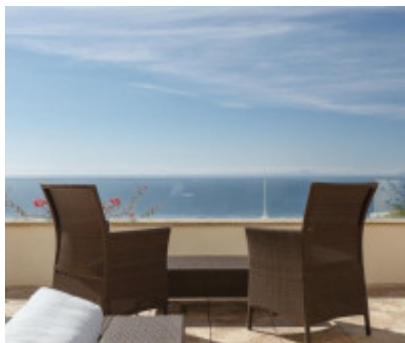

**Потрясающий двухуровневый пентхаус с  
панорамным видом на море в Лос-Монтерос-  
Хиллз, Марбелья  
1.150.000€**

Ref.-ID: 403

Marbella

Квартиры

3

3

15 m2

Невероятный пентхаус дуплекс с прекрасным видом в Альтос-де-Лос-Монтерос, этот впечатляющий пентхаус в Марбелье может похвастаться одним из лучших видов на море в Марбелье с панора...