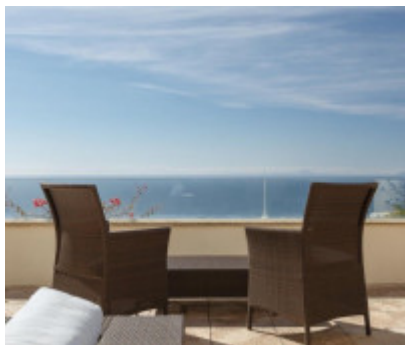

**Потрясающий двухуровневый пентхаус с  
панорамным видом на море в Лос-Монтерос-  
Хиллз, Марбелья  
1.150.000€**

Ref.-ID: 403

Marbella

Квартиры

3

3

15 m2

Невероятный пентхаус дуплекс с прекрасным видом в Альтос-де-Лос-Монтерос, этот впечатляющий пентхаус в Марбелье может похвастаться одним из лучших видов на море в Марбелье с панора...