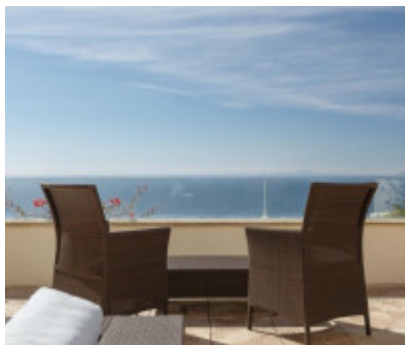

**Потрясающий двухуровневый пентхаус с  
панорамным видом на море в Лос-Монтерос-  
Хиллз, Марбелья  
1.150.000€**

Ref.-ID: 403

Marbella

Квартиры

Невероятный пентхаус дуплекс с прекрасным видом в Альтос-де-Лос-Монтерос, этот впечатляющий пентхаус в Марбелье может похвастаться одним из лучших видов на море в Марбелье с панора...