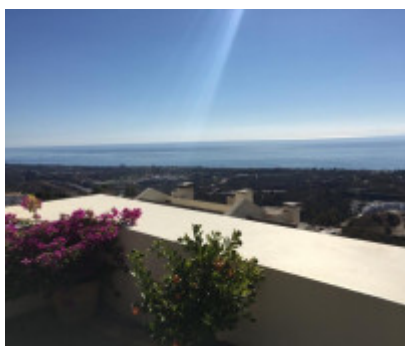

**Потрясающий двухуровневый пентхаус с  
панорамным видом на море в Лос-Монтерос-  
Хиллз, Марбелья  
1.150.000€**

Ref.-ID: 403

Marbella

Квартиры

3

3

15 m2

Невероятный пентхаус дуплекс с прекрасным видом в Альтос-де-Лос-Монтерос, этот впечатляющий пентхаус в Марбелье может похвастаться одним из лучших видов на море в Марбелье с панора...